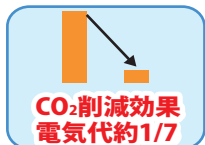

CO<sub>2</sub>削減効果  
電気代約1/7

**消費電力18Wで、150W相当! 電気代が今までの約1/7になります**

LEDライトは、消費電力が約1/7になります。長時間点灯している場所であれば、とっても経済的! また、発熱が少ないので冷房空調への影響を低減できます。

2年以内の故障  
無料修理します

**最新の超高輝度LEDを使用、安心のメーカー2年保証**

台湾のエプスターの最新の超高輝度LEDを使用し、中国の提携工場にて組み立てて生産しています。納品時から2年以内に点灯しなくなった場合は、無料で修理いたします。